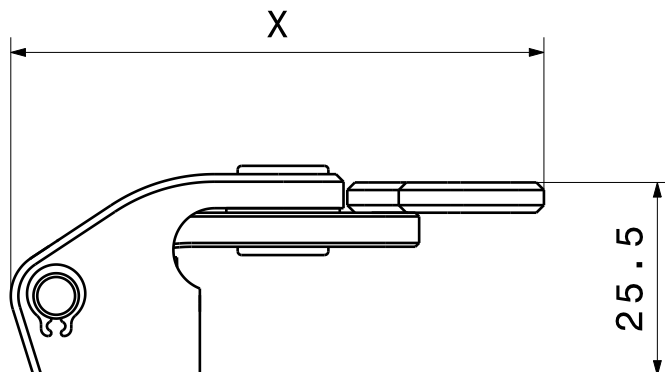

Template Shifter Gen5

X	mm
Formula	70,5
GT	78,5