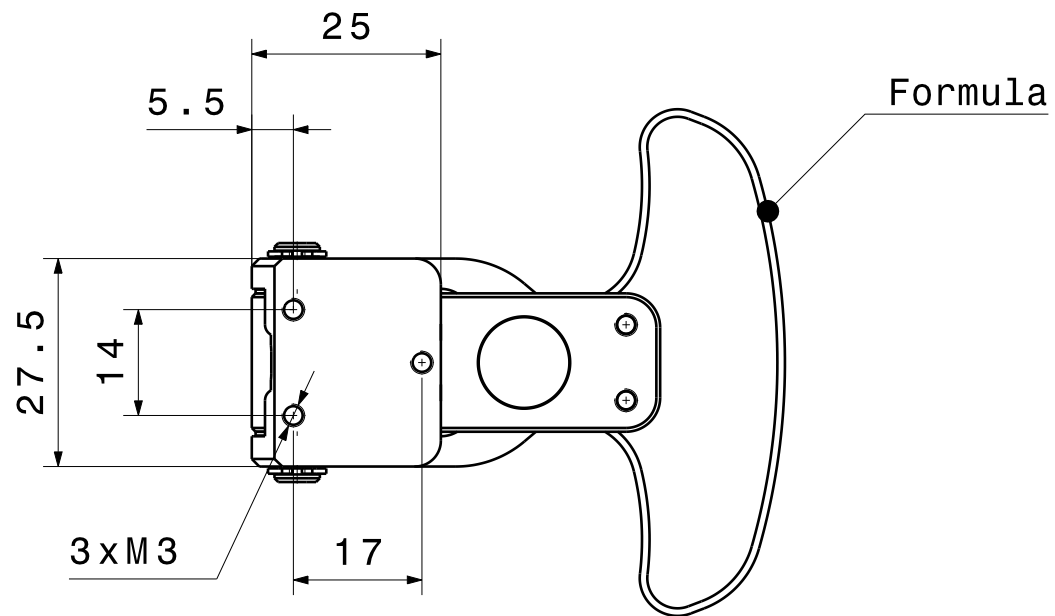

Template Shifter Gen5

X	mm
Formula	70,5
GT	78,5